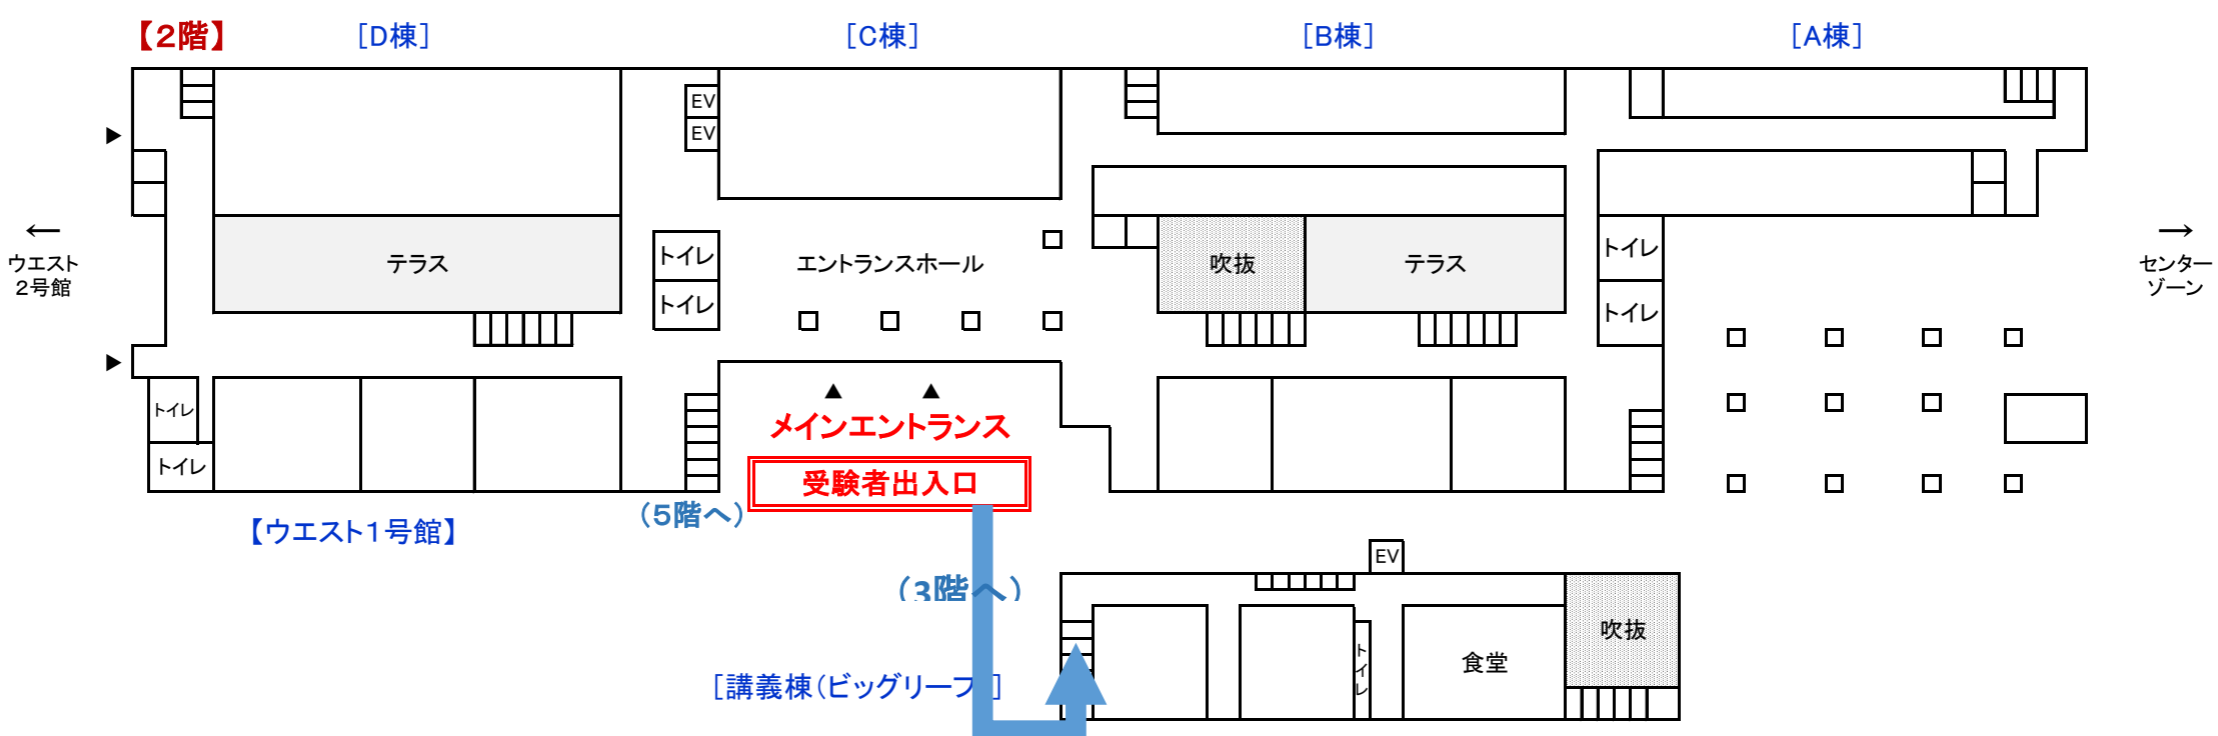

令和4年度九州大学理学部数学科
3年次編入学試験における筆記試験
集合場所の変更について

筆記試験の集合場所が以下の通り変更となりました。

※口頭試問の集合場所は、変更ありません。

<筆記試験集合場所>

変更前：ウエスト1号館C棟5階

(C-501、C-502)

変更後：講義棟（ビッグリーフ）3階302号室

※メインエントランスで受付と体温測定をしてください。

ウエスト1号館 教室等配置図

【注意!!】筆記試験の集合場所・試験室が変更になりました