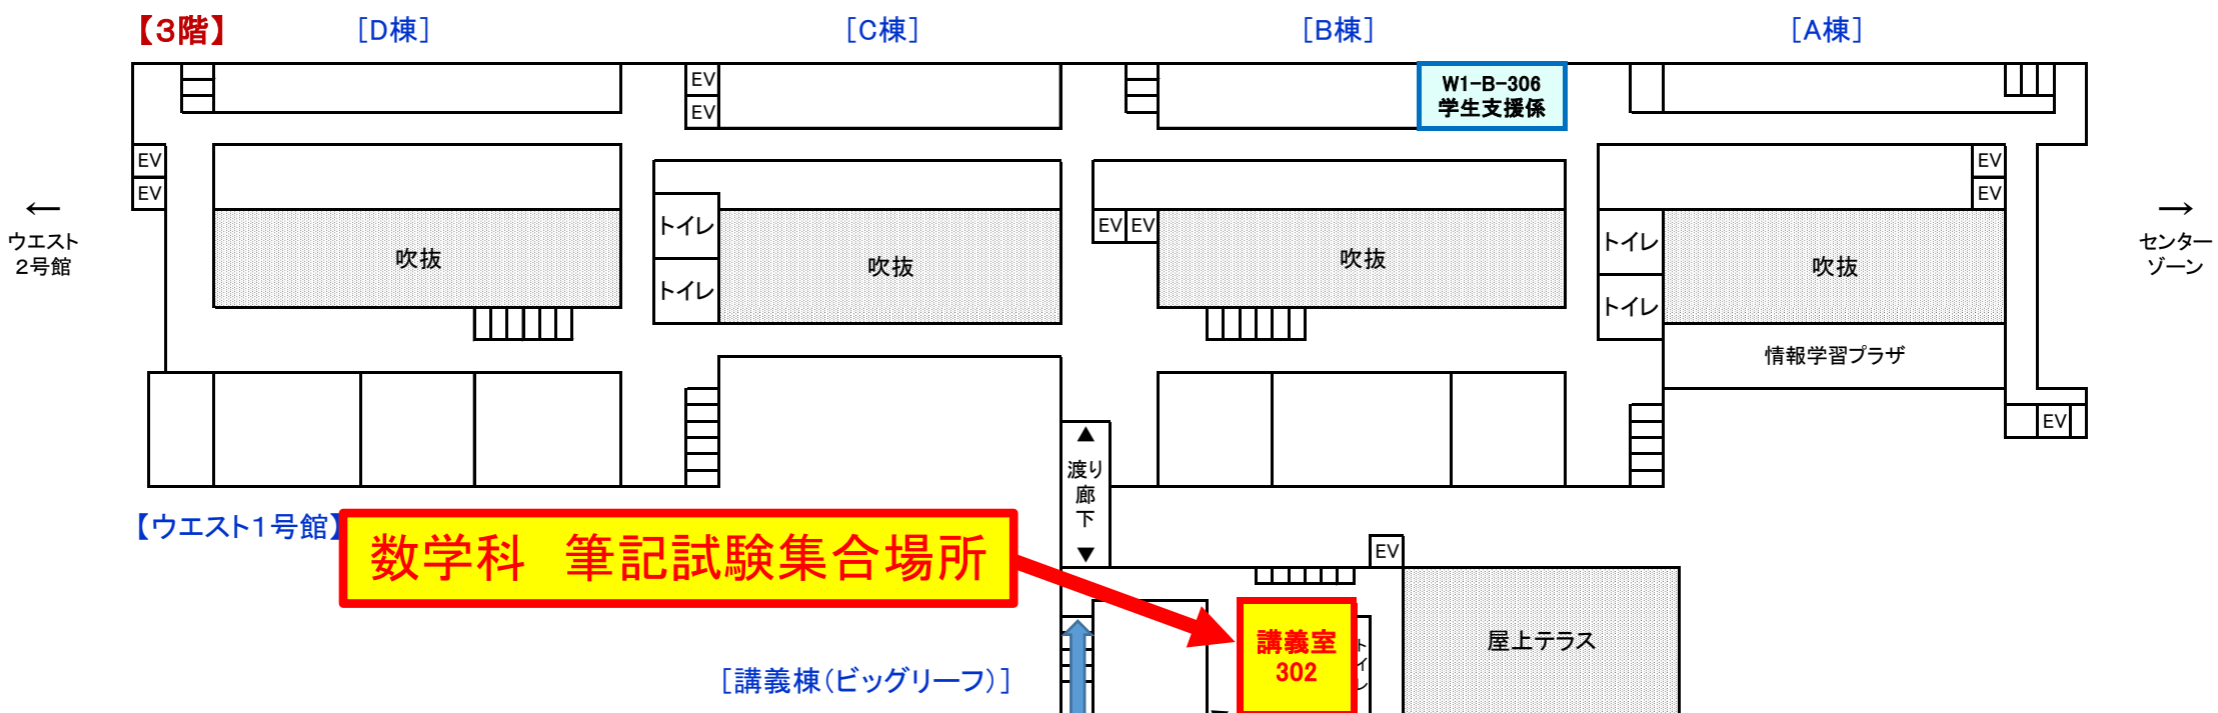

令和4年度九州大学理学部数学科
3年次編入学試験における筆記試験
集合場所の変更について

筆記試験の集合場所が以下の通り変更となりました。

※口頭試問の集合場所は、変更ありません。

<筆記試験集合場所>

変更前：ウエスト1号館C棟5階

(C-501、C-502)

変更後：講義棟（ビッグリーフ）3階302号室

※メインエントランスで受付と体温測定をしてください。

ウエスト1号館 教室等配置図

【注意!!】筆記試験の集合場所・試験室が変更になりました