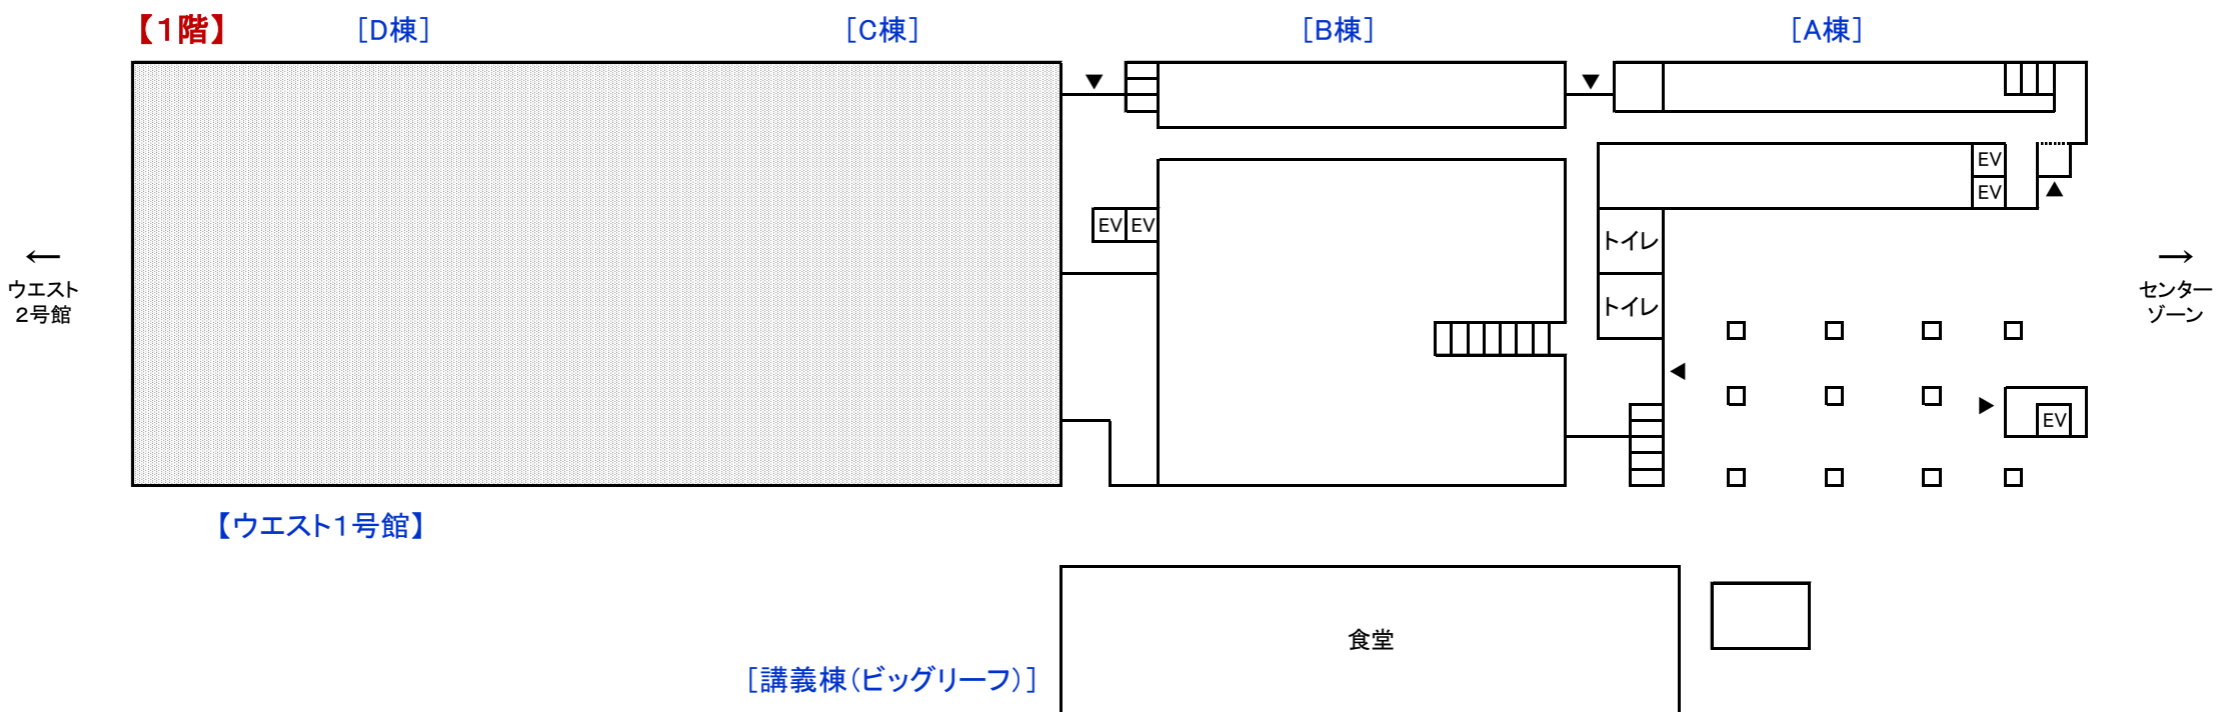

令和4年度九州大学理学部数学科
3年次編入学試験における筆記試験
集合場所の変更について

筆記試験の集合場所が以下の通り変更となりました。

※口頭試問の集合場所は、変更ありません。

<筆記試験集合場所>

変更前：ウエスト1号館C棟5階

(C-501、C-502)

変更後：講義棟（ビッグリーフ）3階302号室

※メインエントランスで受付と体温測定をしてください。

ウエスト1号館 教室等配置図

【注意!!】筆記試験の集合場所・試験室が変更になりました