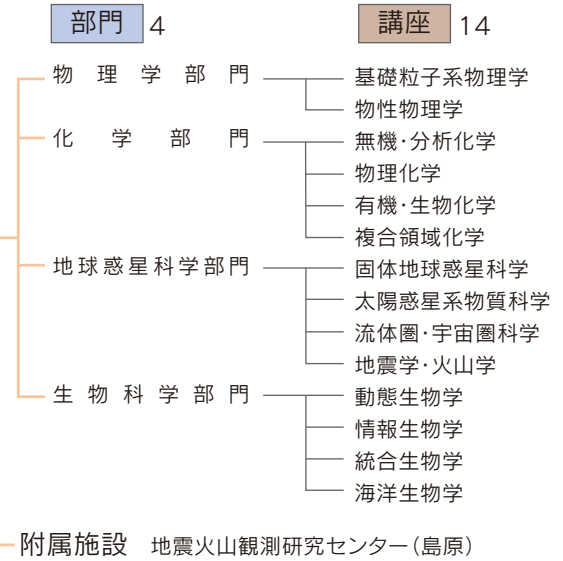

各組織の細部構造

大学院理学府
(理学府長)

大学院理学研究院
(理学研究院長)

理学部
(理学部長)

事務組織

理学研究院
研究教育技術支援部