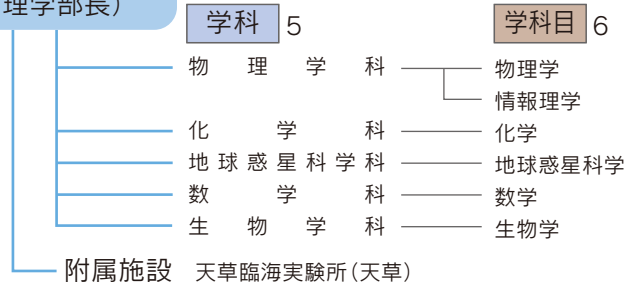

各組織の細部構造

大学院理学府
(理学府長)

大学院理学研究院
(理学研究院長)

理学部
(理学部長)

事務組織

理学研究院
研究教育技術支援部