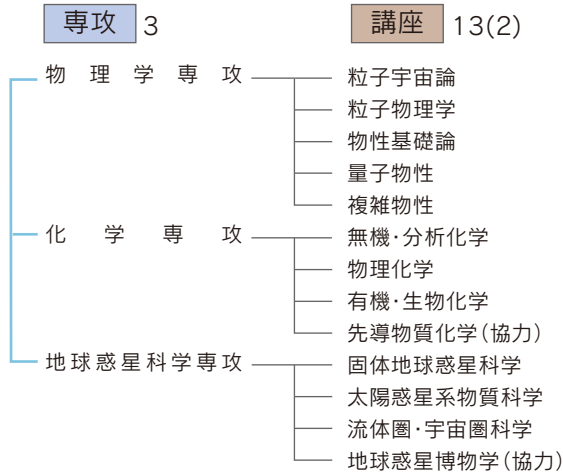

各組織の細部構造

大学院理学府
(理学府長)

大学院理学研究院
(理学研究院長)

理学部
(理学部長)

事務組織

理学研究院
研究教育技術支援部