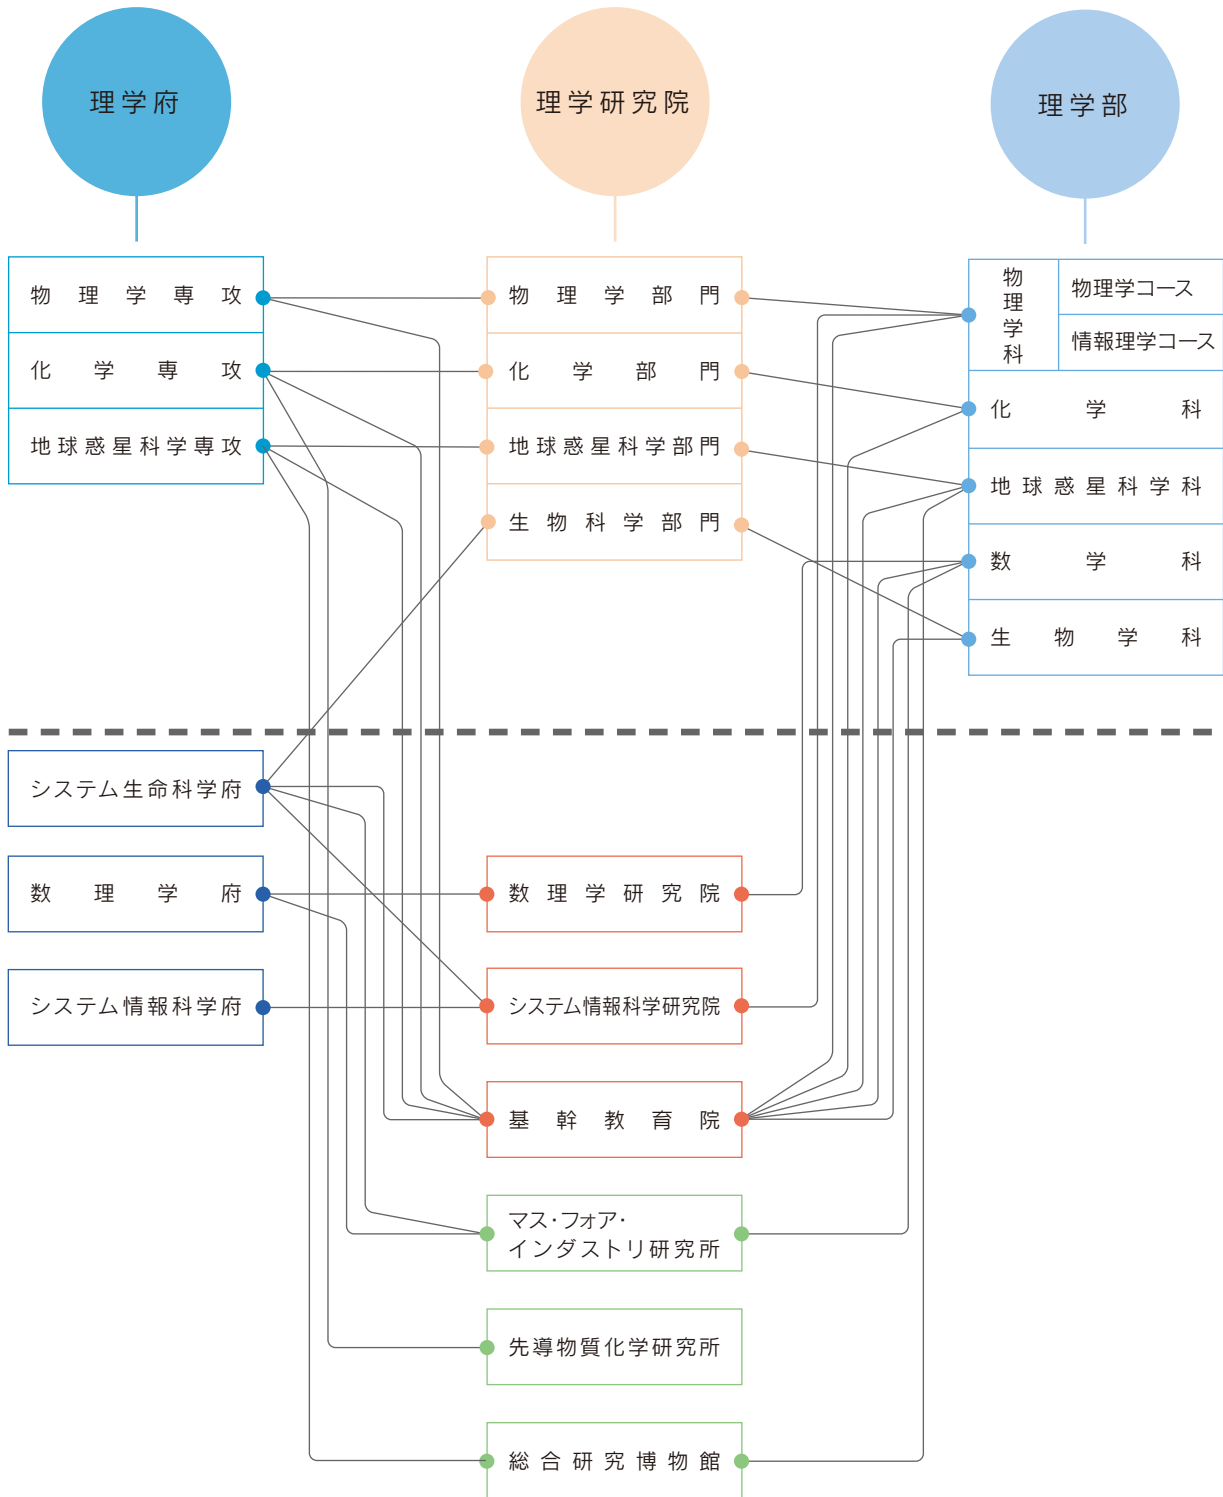

■ 研究院・学府・学部の関係

■ 学府・研究院制度

九州大学では、平成12年4月の「全学大学院重点化」の完了と共に、「学府・研究院制度」を設けた。これに伴い、平成12年度に大学院理学研究科を、大学院の教育研究組織としての「理学府」と教員の所属する研究組織である「理学研究院」に分離し、相互に柔軟な連携のできる体制とした。