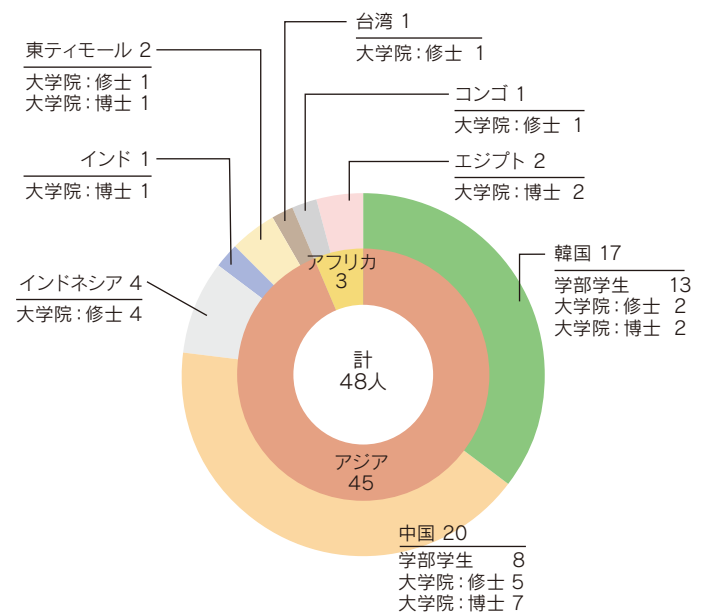

■ 研究生数

■ 奨学生数

■ 日本学術振興会特別研究員

各年度4月1日現在

■ 外国人留学生

平成29年5月1日現在
※特別聴講学生：
特別研究学生を含む

■ 課程別

■ 国別

■ 給費別