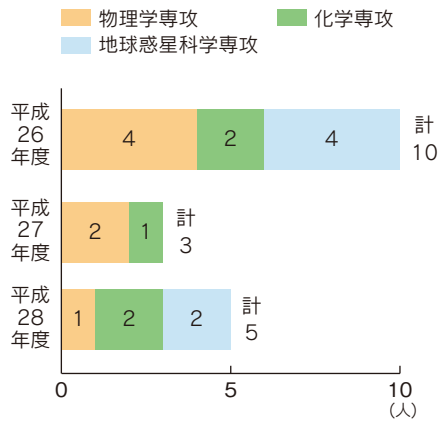

■ 研究生数

■ 奨学生数

■ 日本学術振興会特別研究員

各年度4月1日現在

■ 外国人留学生

平成29年5月1日現在
※特別聴講学生：
特別研究学生を含む

■ 課程別

■ 国別

■ 給費別