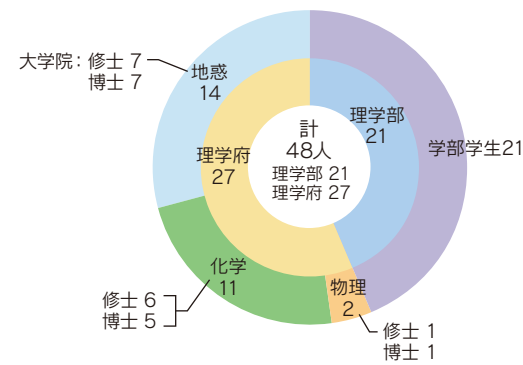

■ 研究生数

■ 奨学生数

■ 日本学術振興会特別研究員

各年度4月1日現在

■ 外国人留学生

平成29年5月1日現在
※特別聴講学生：
特別研究学生を含む

■ 課程別

■ 国別

■ 給費別