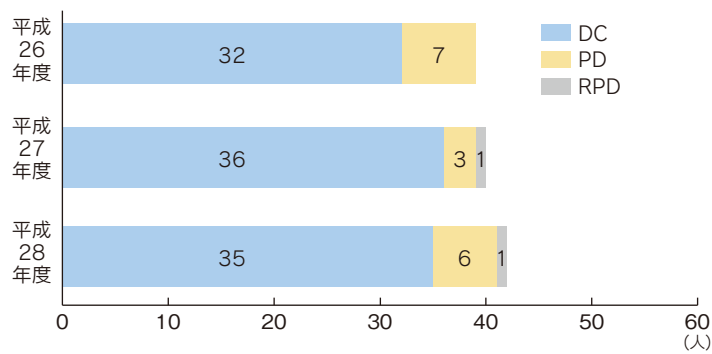

■ 研究生数

■ 奨学生数

■ 日本学術振興会特別研究員

各年度4月1日現在

■ 外国人留学生

平成29年5月1日現在
※特別聴講学生：
特別研究学生を含む

■ 課程別

■ 国別

■ 給費別