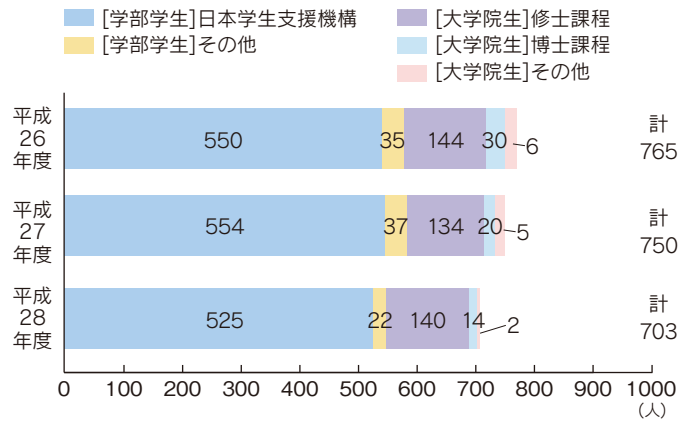

■ 研究生数

■ 奨学生数

■ 日本学術振興会特別研究員

各年度4月1日現在

■ 外国人留学生

平成29年5月1日現在
※特別聴講学生：
特別研究学生を含む

■ 課程別

■ 国別

■ 給費別