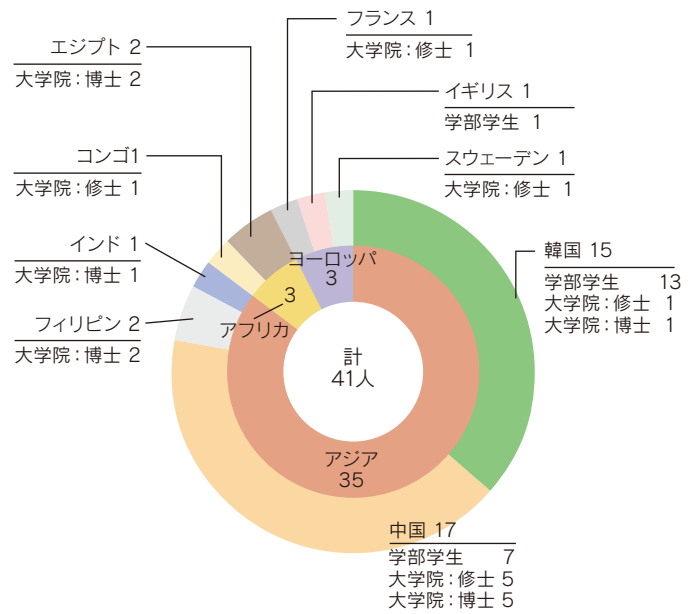

■ 研究生数

■ 奨学生数

■ 日本学術振興会特別研究員

各年度4月1日現在

■ 外国人留学生

平成28年5月1日現在
※特別聴講学生：
特別研究学生を含む

■ 課程別

■ 国別

■ 給費別