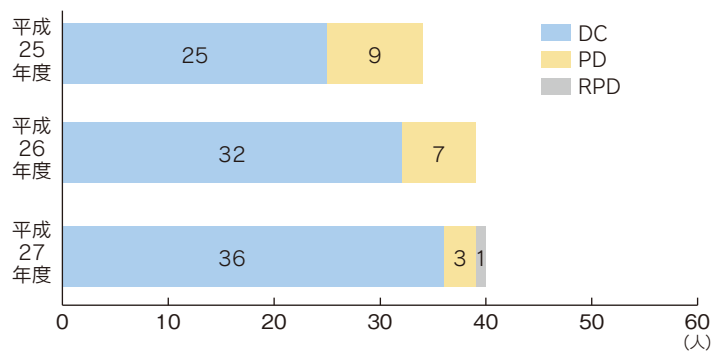

■ 研究生数

■ 奨学生数

■ 日本学術振興会特別研究員

各年度4月1日現在

■ 外国人留学生

平成28年5月1日現在
※特別聴講学生：
特別研究学生を含む

■ 課程別

■ 国別

■ 給費別