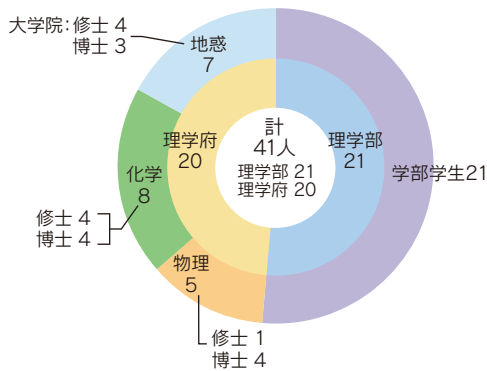

■ 研究生数

■ 奨学生数

■ 日本学術振興会特別研究員

各年度4月1日現在

■ 外国人留学生

平成28年5月1日現在
※特別聴講学生：
特別研究学生を含む

■ 課程別

■ 国別

■ 給費別