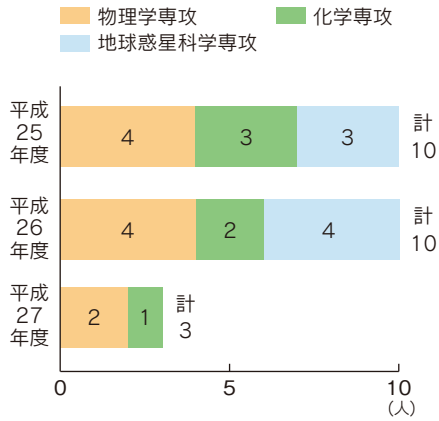

■ 研究生数

■ 奨学生数

■ 日本学術振興会特別研究員

各年度4月1日現在

■ 外国人留学生

平成28年5月1日現在
※特別聴講学生：
特別研究学生を含む

■ 課程別

■ 国別

■ 給費別