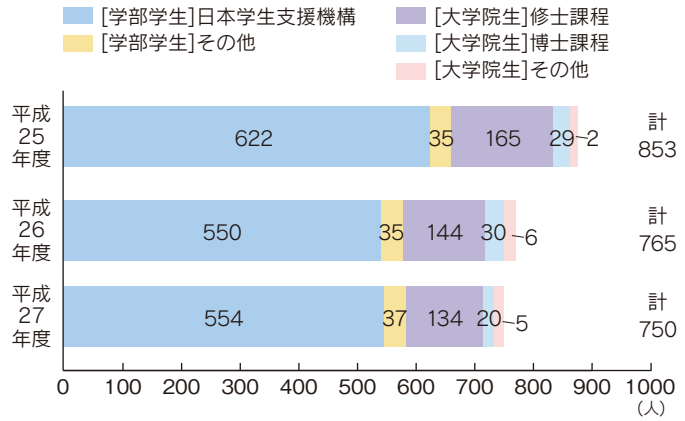

■ 研究生数

■ 奨学生数

■ 日本学術振興会特別研究員

各年度4月1日現在

■ 外国人留学生

平成28年5月1日現在
※特別聴講学生：
特別研究学生を含む

■ 課程別

■ 国別

■ 給費別